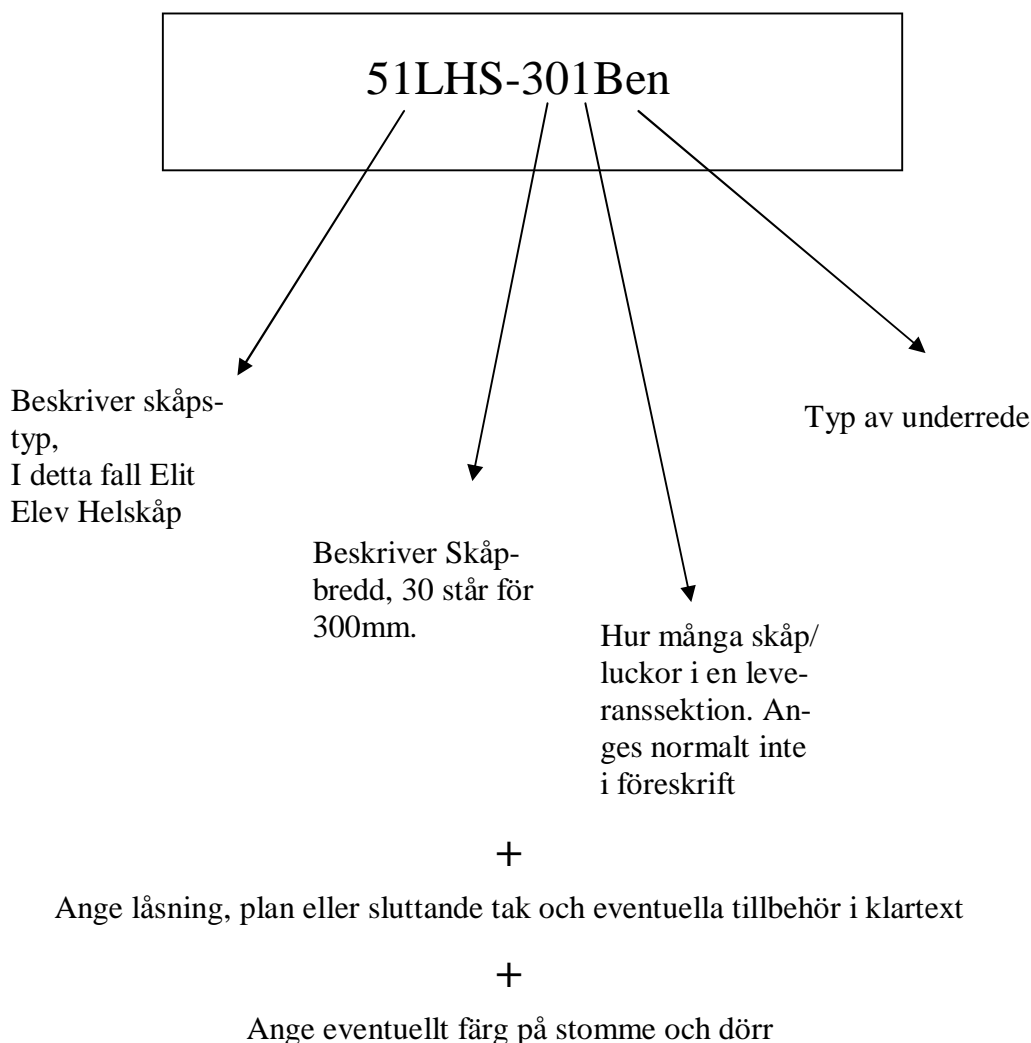

Att Föreskriva Elit Elev Hetskåp

T ex 20 st TPG Elit Elev Hetskåp 51LHS-30 Ben , plana tak, cylin-
derlås, vit SF50 stomme och björk 133U på dörr.

TIPS !

Tänkt på att ange gavel i laminat för synlig yttersida om detta önskas och en nummerdekal med vit eller svart botten. Bokfack är standard i elevskåp