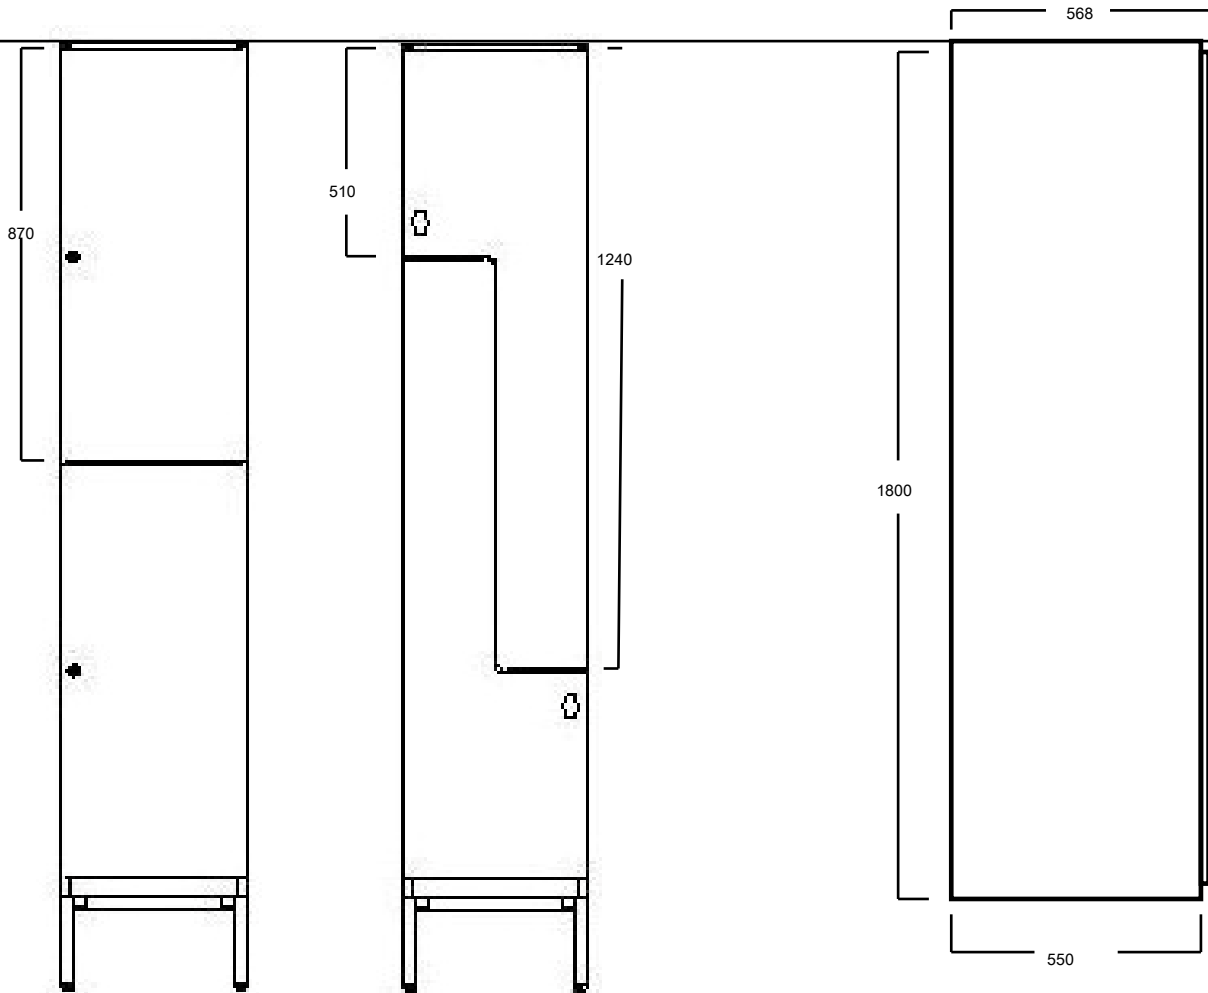

Måttbeskrivning Halvskåp Elit Studioskåp

Frontvyer

Sidovy

Finns i bredderna 300 och 400mm

Höjd på ben 200 mm
Höjd på Bänk 300 mm,
Höjd på sockel 150 mm

Totalt djup med skåp och bänkstativ är 873mm
Skåpets höjd på bakkant vid sluttande tak är 1900 mm
Totala djup på skåp med bänk är 855 mm