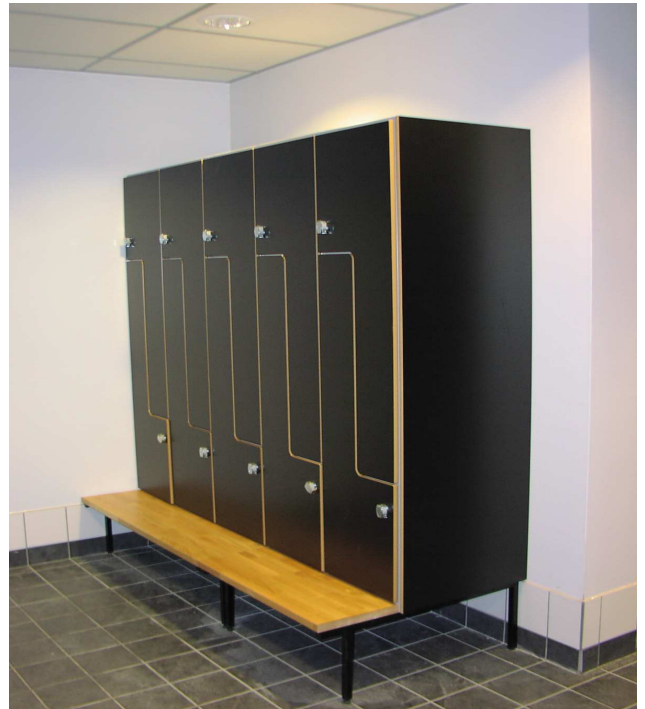

Eleganta klädskåp med dörrar i 18mm laminat/ MDF och stomme i pulverlackerad stålplåt. Levereras i sektioner upp till 1200mm bredd.

Skåpstomme med dold infästning för underredet, samt utan tröskel, dvs med plan botten.

Ventilationsöppningar i tak och botten. Kan utrustas med cylinderlås, klinka eller myntlås.

Stommen kan erhållas i vit eller grå kulör. Dörrar i fem standardkulörer. Begär offert vid annan färg. Se separat färgkarta.

Som tillbehör finns t ex bänk i solid ek eller annat valfritt träslag. Begär offert.

Mått: Bredd 300 eller 400mm. Djup 550mm
Höjd 1800mm vid plant tak, 1900mm vid sluttande tak.

Skåpen på bilden är extrautrustade

Elit Studio

Tvådelade- och Z-skåp

	Antal Skåp	Ben=200mm	Bänk=400mm	Sockel=100mm
Tvådelade	i rad bredd	Art nr	Art nr	Art nr
	1	300 40GDH2-301ben	40GDH2-301bnk	40GDH2-301soc
	2	300 40GDH2-302ben	40GDH2-302bnk	40GDH2-302soc
	3	300 40GDH2-303ben	40GDH2-303bnk	40GDH2-303soc
	4	300 40GDH2-304ben	40GDH2-304bnk	40GDH2-304soc
	1	400 40GDH2-401ben	40GDH2-401bnk	40GDH2-401soc
	2	400 40GDH2-402ben	40GDH2-402bnk	40GDH2-402soc
	3	400 40GDH2-403ben	40GDH2-403bnk	40GDH2-403soc
Z-skåp 	1	300 40GDZ-301ben	40GDZ-301bnk	40GDZ-301soc
	2	300 40GDZ-302ben	40GDZ-302bnk	40GDZ-302soc
	3	300 40GDZ-303ben	40GDZ-303bnk	40GDZ-303soc
	4	300 40GDZ-304ben	40GDZ-304bnk	40GDZ-304soc
	1	400 40GDZ-401ben	40GDZ-401bnk	40GDZ-401soc
	2	400 40GDZ-402ben	40GDZ-402bnk	40GDZ-402soc
	3	400 40GDZ-403ben	40GDZ-403bnk	40GDZ-403soc