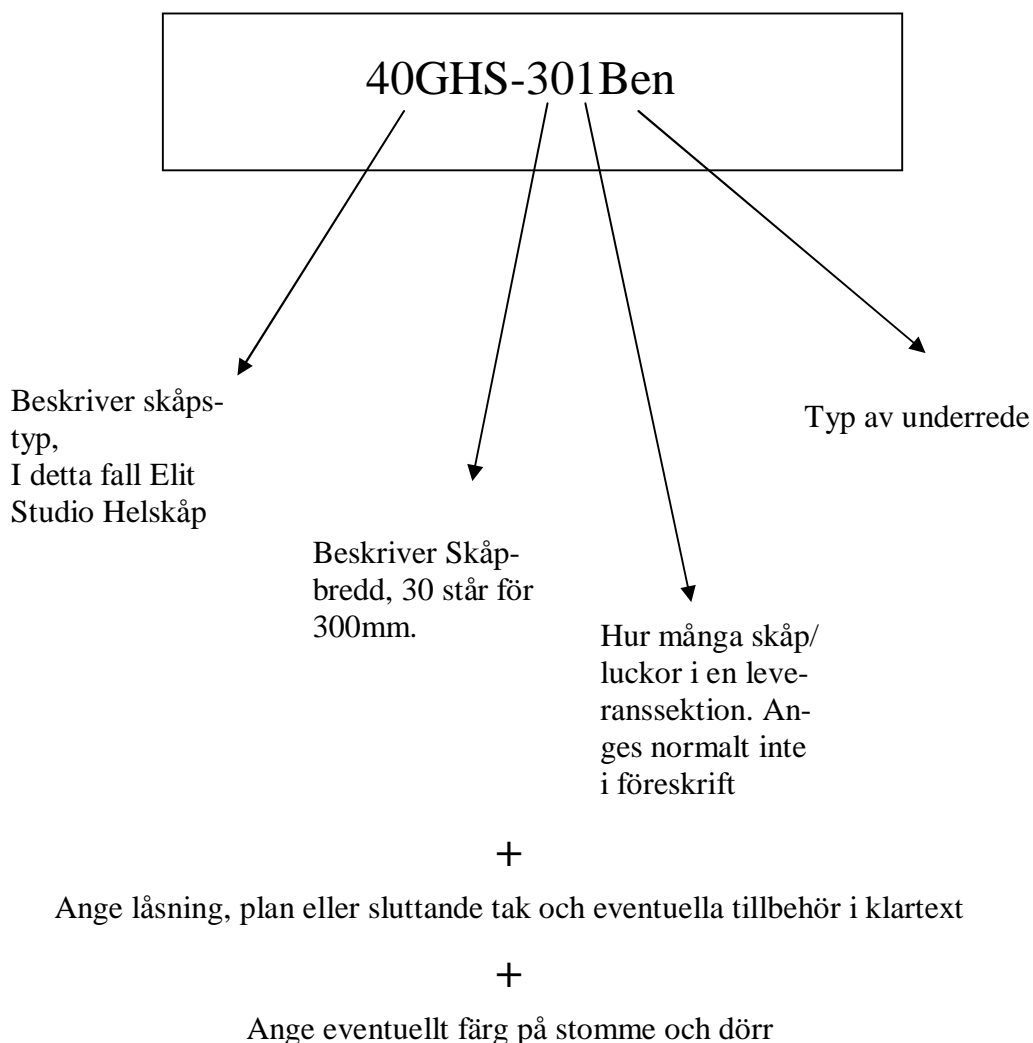

Att Föreskriva Elit Studio Hetskåp

T ex 20 st TPG Elit Studio Klädsåp 40GHS-20Ben och 30 st 40GHS-30Bnk, plana tak, cylinderlås, vit SF50 stomme och björk 133U på dörr.

TIPS !

Tänt på att ange gavel i laminat för synlig yttersida om detta önskas.
Titta på kompletterande snygga bänkar som Studio och Puff