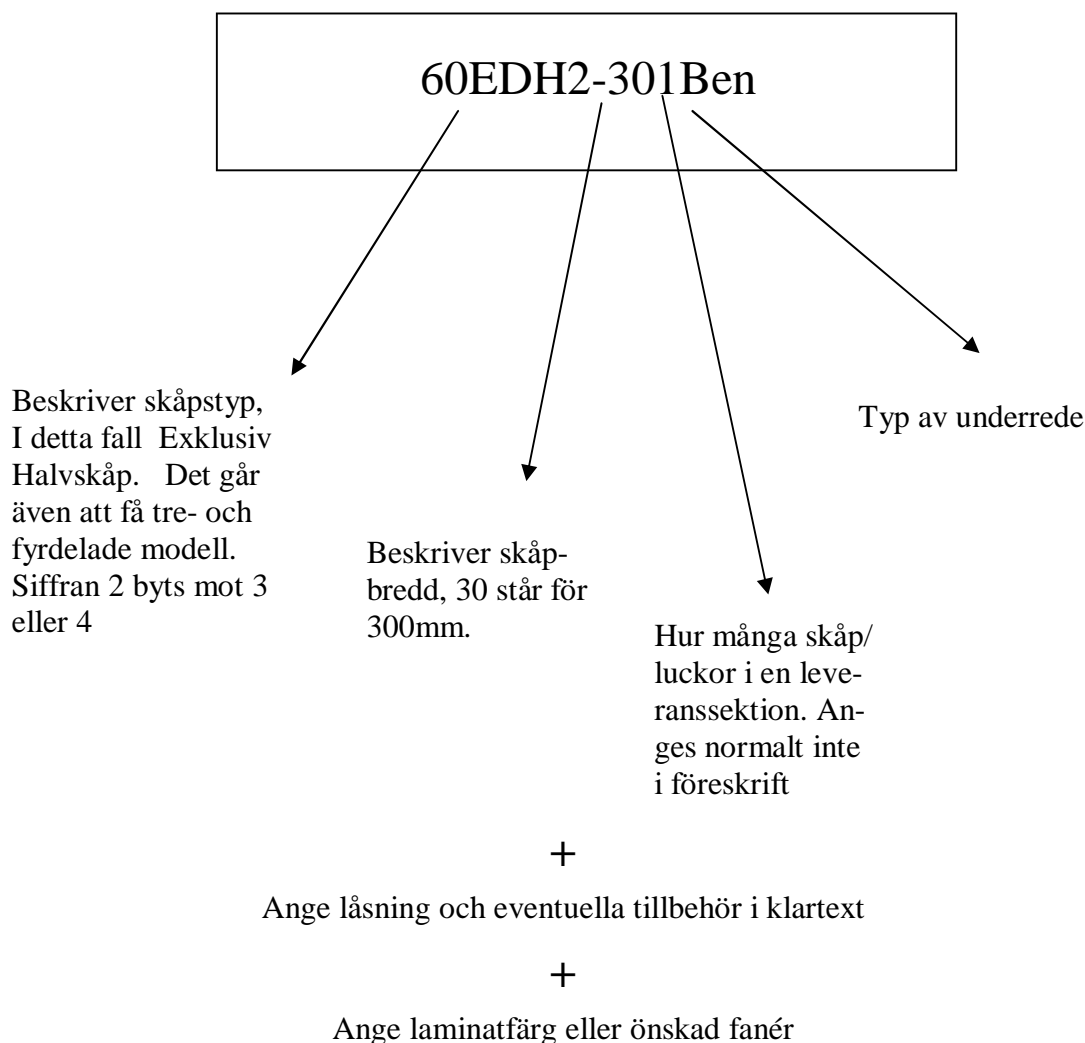

Att Föreskriva Exklusiv Halvskåp

T ex 20 st TPG Exklusiv Halvskåp 60EDH2-30 Ben , cylinderlås och björklaminat 133U på dörr och stomme.

TIPS !

Tänkt på att ange nummerdekal om detta önskas.