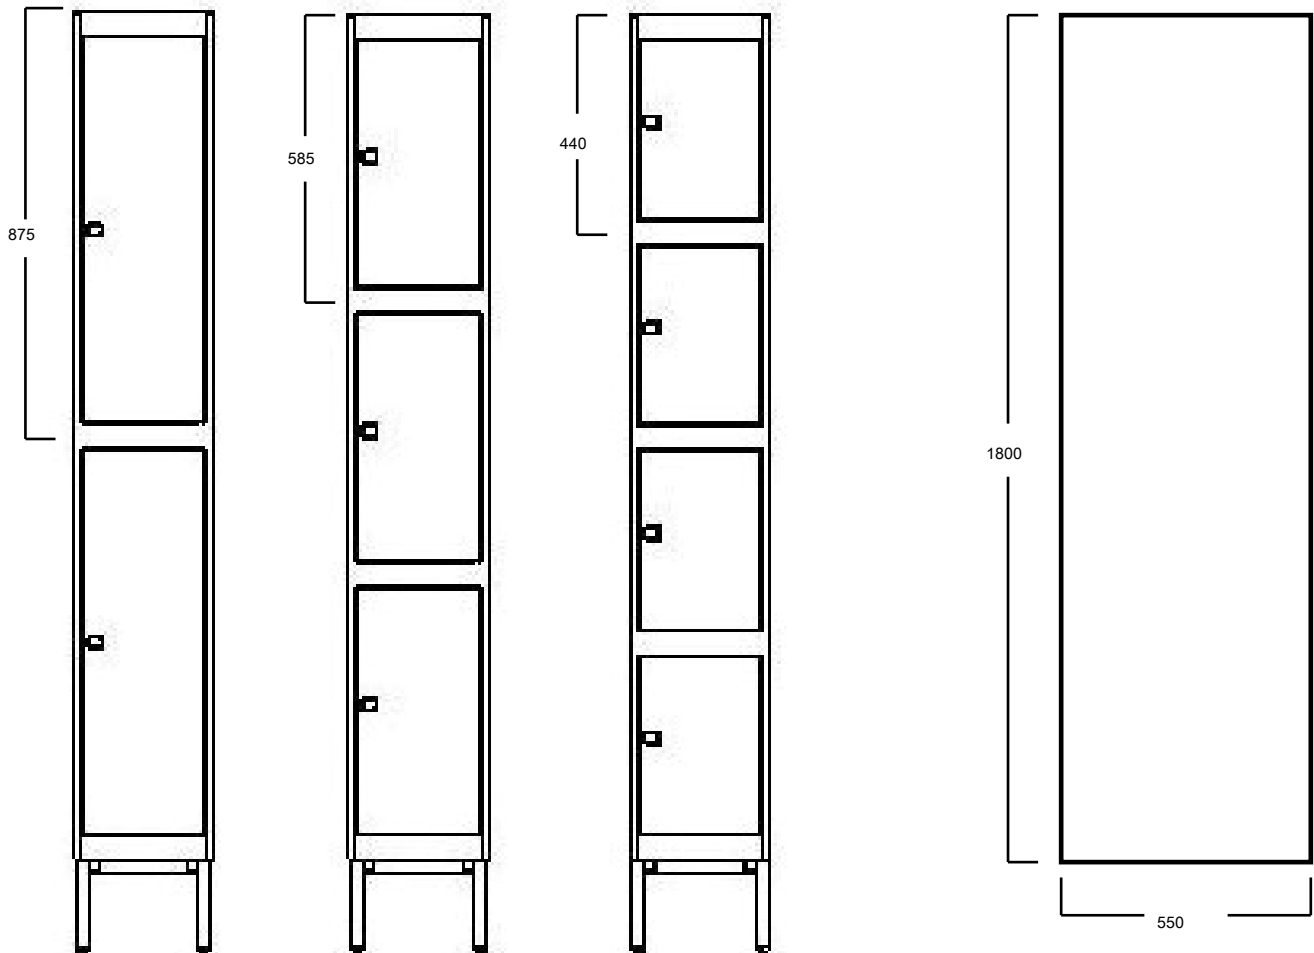

## Måttbeskrivning Delade Standardskåp

Frontvyer

Sidovy

Finns i bredderna 300 och 400mm

Höjd på ben 200 mm  
Höjd på Bänk 300 mm  
Höjd på sockel 150 mm

Skåpets höjd på bakkant vid sluttande tak är 1900 mm  
Totala djup på skåp med bänk är 855 mm