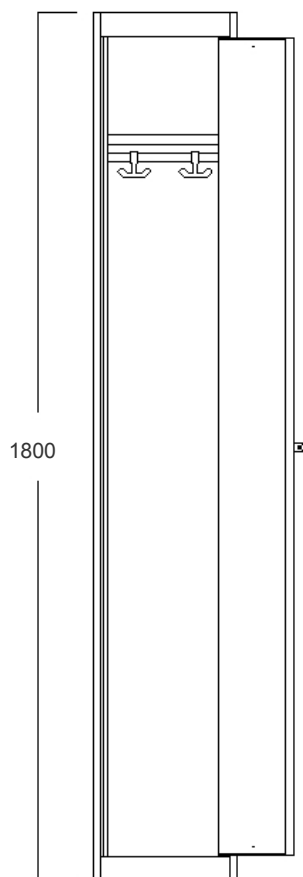

Standard Helskåp

Frontvy

Sidovy

Finns i bredderna 200 mm, 300 mm och 400 mm.

Höjd på ben: 200 mm

Höjd på bänk: 300 mm

Höjd på sockel: 100 mm

Skåpets höjd på bakkant vid sluttande tak är 1900 mm.

Totalt djup på skåp med bänk är 855 mm.

Skåpet har ventilationshål i tak och botten.

TUNNPLÅT I GÄVLE AB

hans@tunnplat.se
lennart@tunnplat.se

www.tunnplat.se