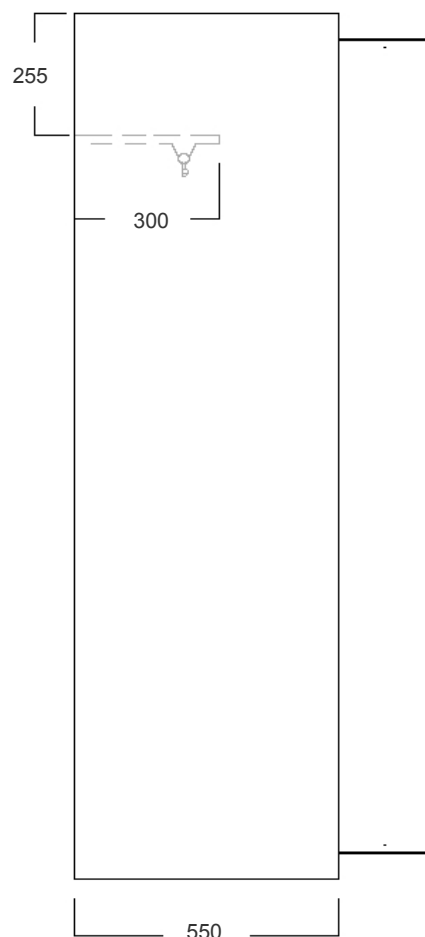

Standard Helskåp

Frontvy

Sidovy

Finns i bredderna 200 mm, 300 mm och 400 mm.

Höjd på ben: 200 mm

Höjd på bänk: 300 mm

Höjd på sockel: 100 mm

Skåpets höjd på bakkant vid sluttande tak är 1900 mm.

Totalt djup på skåp med bänk är 855 mm.

Skåpet har ventilationshål i tak och botten.

TUNNPLÅT I GÄVLE AB

hans@tunnplat.se
lennart@tunnplat.se

www.tunnplat.se