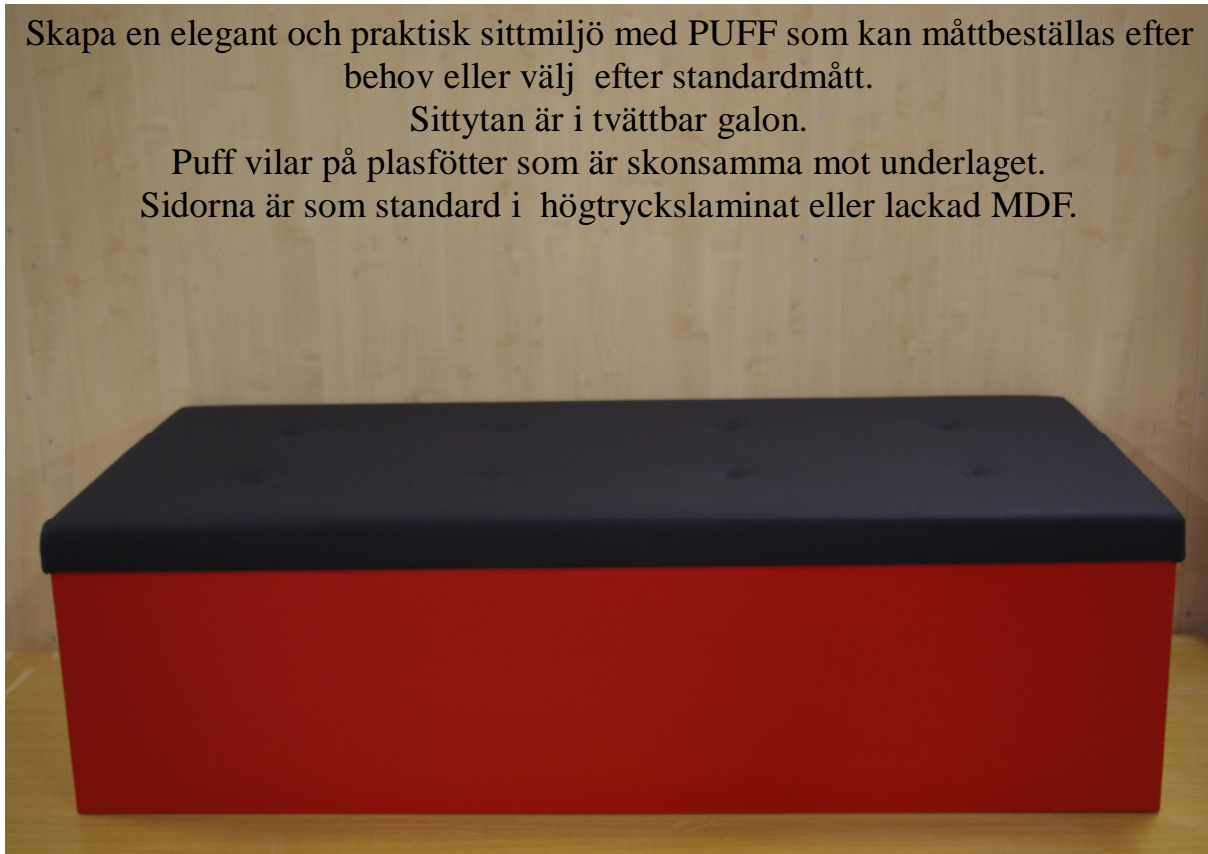

Bänk Puff

TUNNPLÅT I GÄVLE AB

Skapa en elegant och praktisk sittmiljö med PUFF som kan måttbeställas efter behov eller välj efter standardmått.

Sittytan är i tvättbar galon.

Puff vilar på plasfötter som är skonsamma mot underlaget.

Sidorna är som standard i högtryckslaminat eller lackad MDF.

Måttuppgifter:

Höjd 495mm

Djup 620 alt 820mm