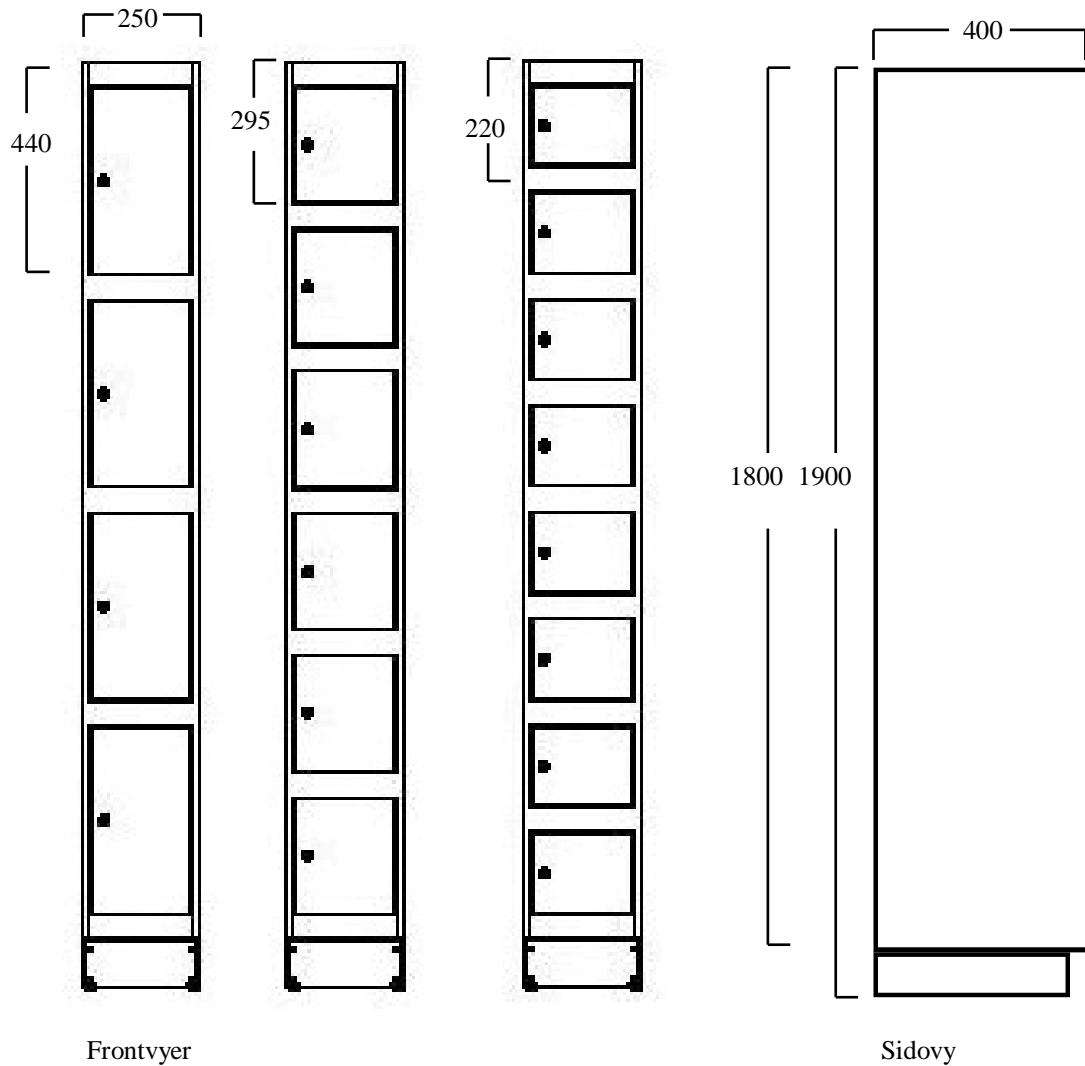

## Måttbeskrivning Värdefack G-serien

Frontvyer

Sidovy

Skåpen finns endast med plana tak.

Samtliga finns som ettor, tvåor och treor, dvs med ett, två eller tre skåp i bredd.