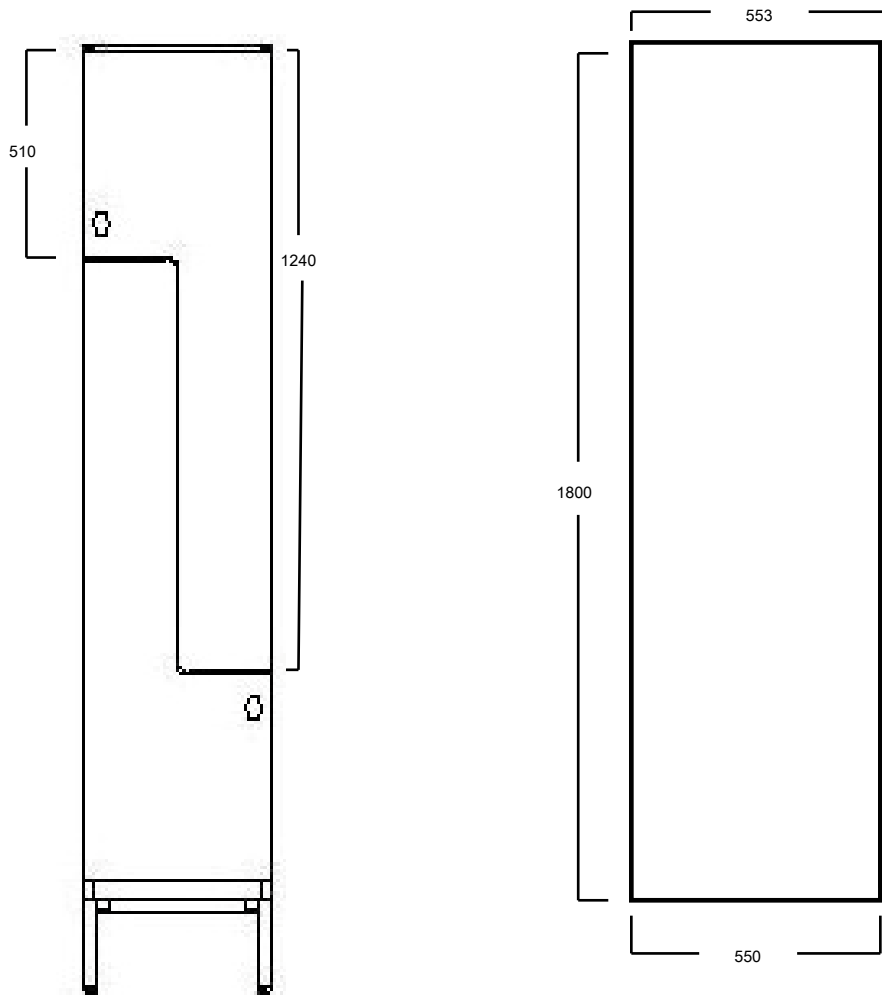

## Måttbeskrivning Standard Z-skåp

Frontvyer

Sidovy

Finns i bredderna 300 och 400mm

Höjd på ben 200 mm  
Höjd på Bänk 400 mm,  
Höjd på sockel 150 mm

Skåpets höjd på bakkant vid sluttande tak är 1900 mm