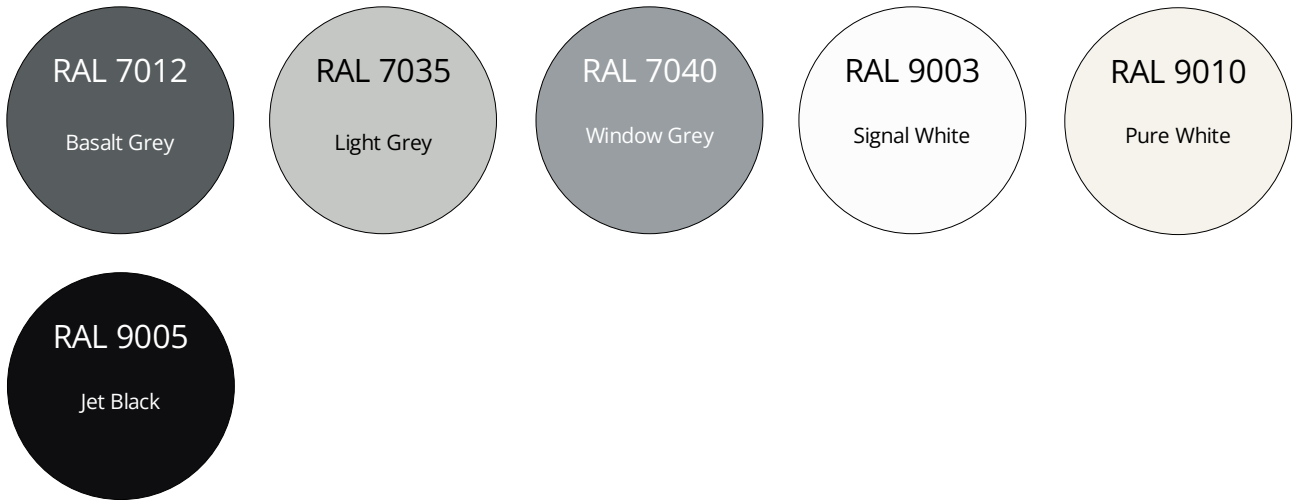

Kulörer produkter i plåt

Skåpstommar, skåpsluckor och kapprumsinredningar:

Skåpsluckor och kapprumsinredningar: