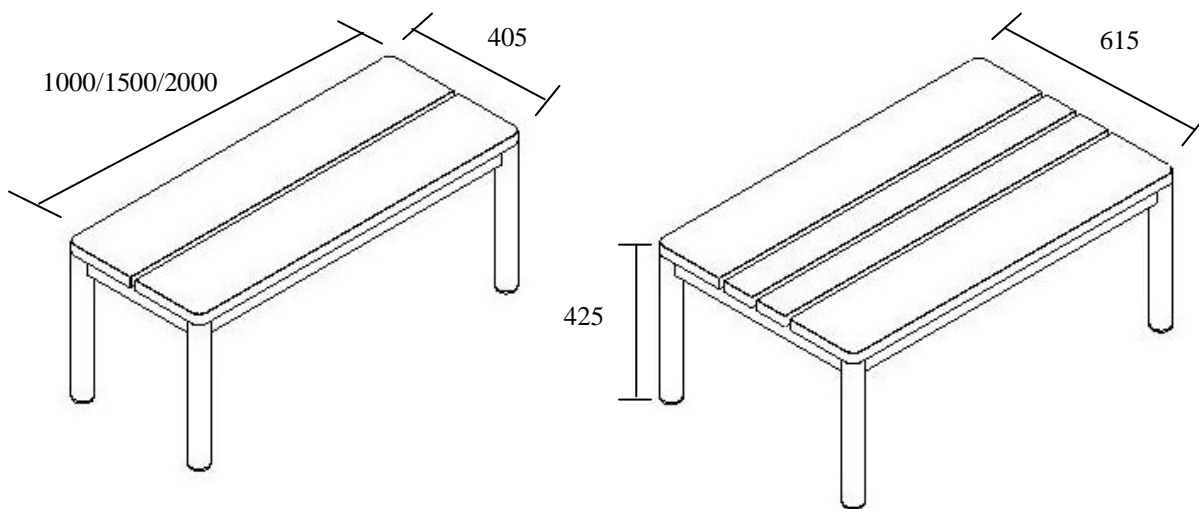

Måttbeskrivning Sittbänk Studio

Sittbänk Studio finns i längderna 1000, 1500mm och 2000mm men kan också tillverkas i andra längder.

Bänksits är 30mm tjock