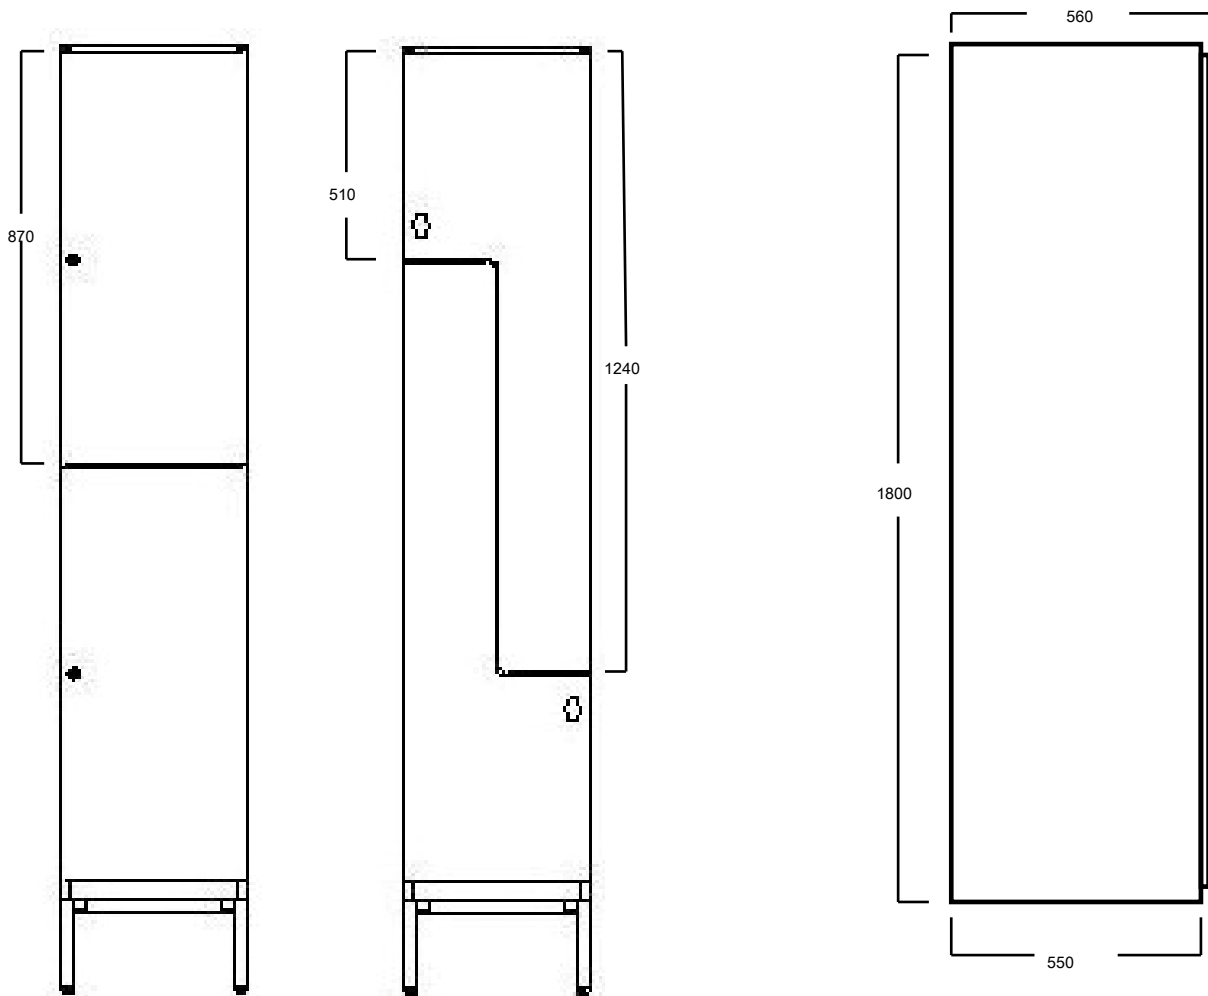

## Måttbeskrivning Elit Elev

Frontvyer

Sidovy

Finns i bredderna 300 och 400mm

Höjd på ben 200 mm  
Höjd på Bänk 400 mm,  
Höjd på sockel 150 mm

Skåpets höjd på bakkant vid sluttande tak är 1900 mm