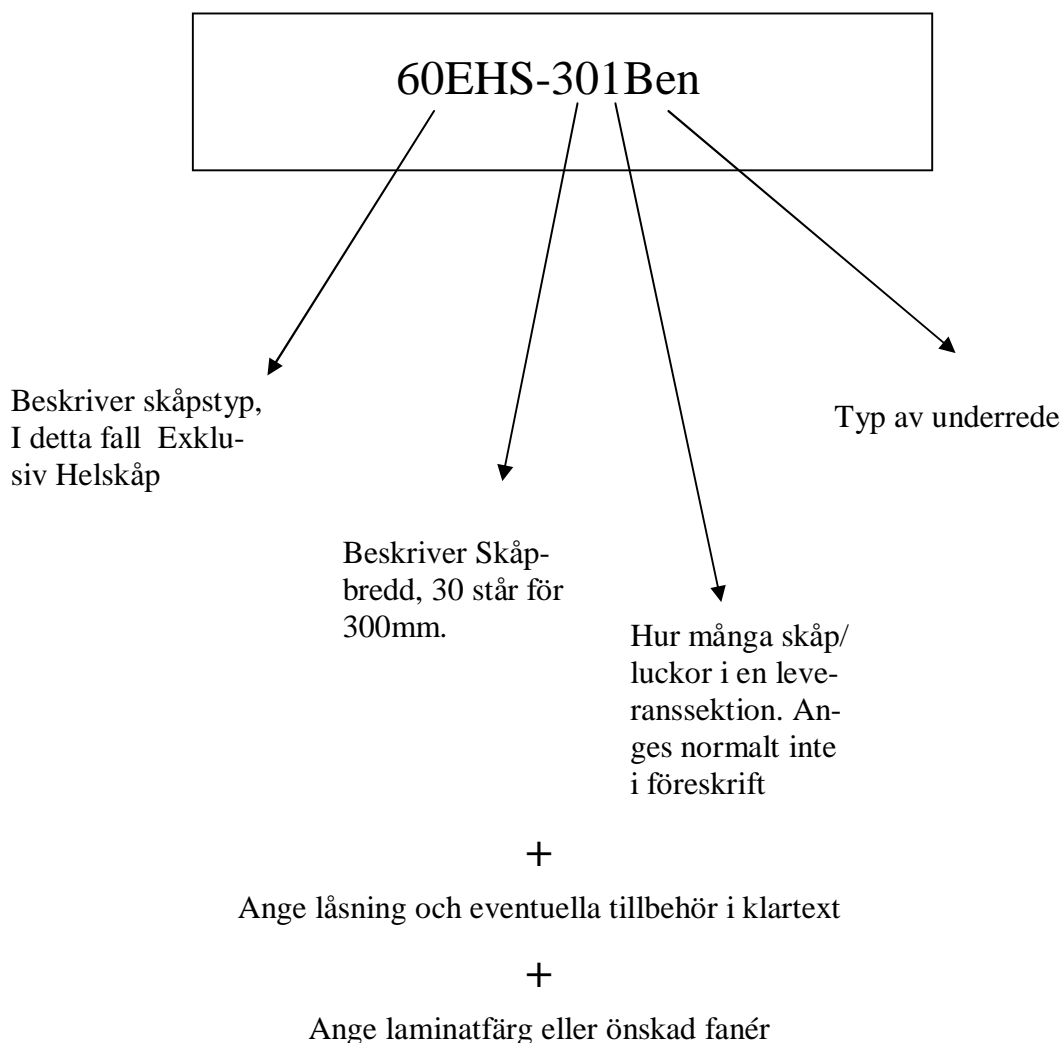

Att Föreskriva Exklusiv Helskåp

T ex 20 st TPG Exklusiv Helskåp 60EHS-30 Ben , cylinderlås och björklaminat 133U på dörr och stomme.

TIPS !

Tänkt på att ange nummerdekal om detta önskas.