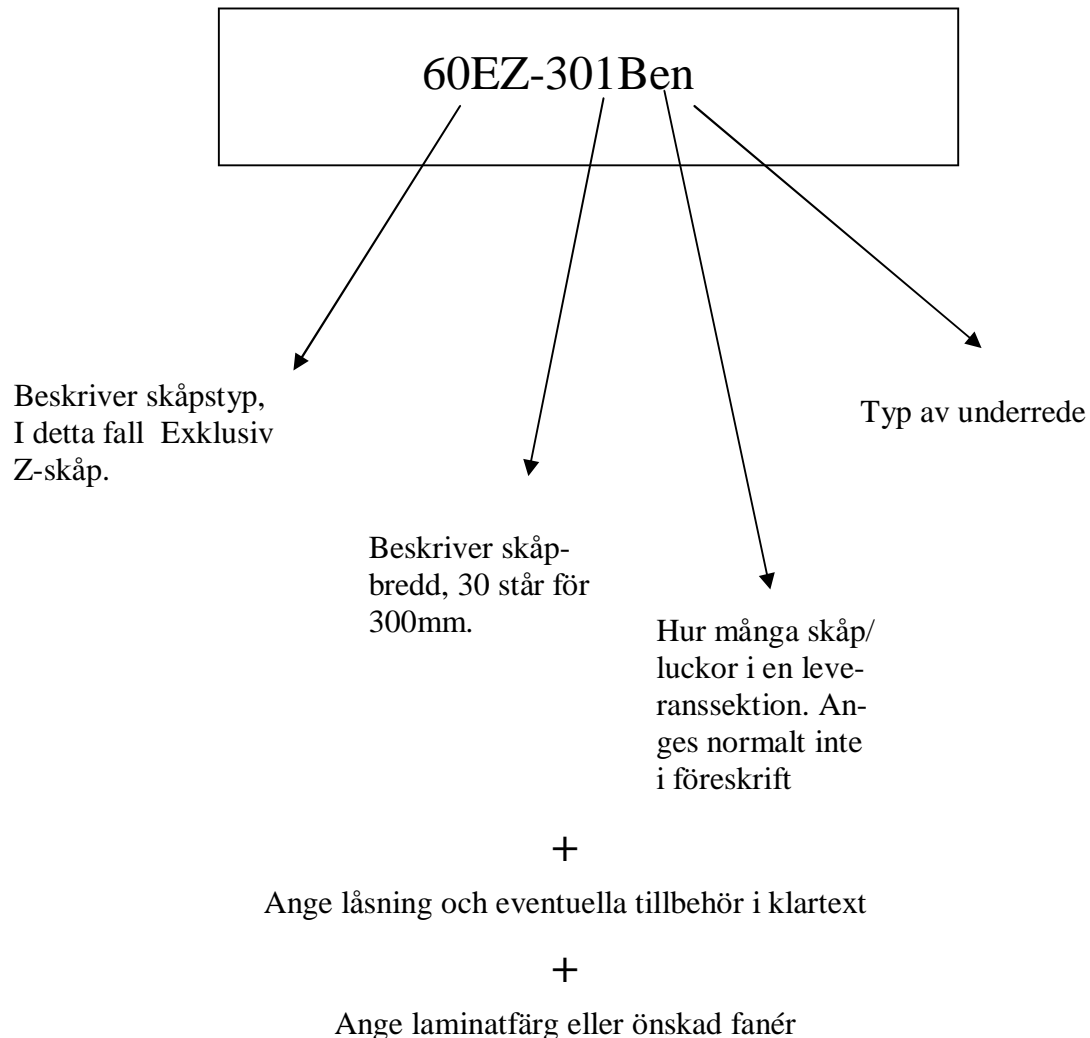

Att Föreskriva Exklusiv Z-Skåp

T ex 20 st TPG Exklusiv Z-skåp 60EDH2-30 Ben , cylinderlås och björklaminat 133U på dörr och stomme.

TIPS !

Tänkt på att ange nummerdekal om detta önskas.