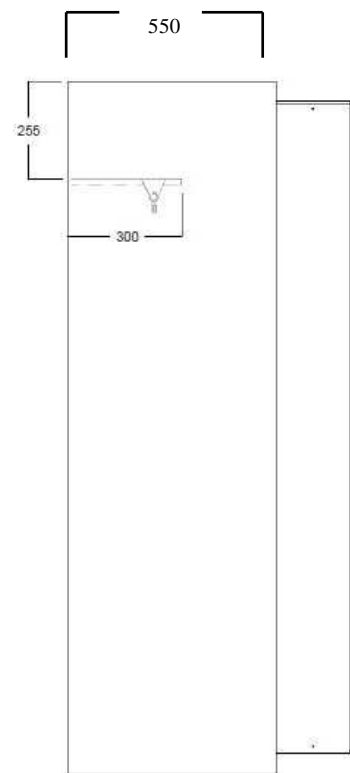

Frontvyer

Finns i bredderna 500,600,700 och 800mm

Höjd på ben 200 mm

Höjd på Bänk 300 mm

Höjd på sockel 150 mm

Skåpets höjd på bakkant vid sluttande tak är 1900 mm

Totala djup på skåp med bänk är 855 mm

Ventilationshål i botten och tak med luftinsläpp på 0,28 kvadratdecimeter.