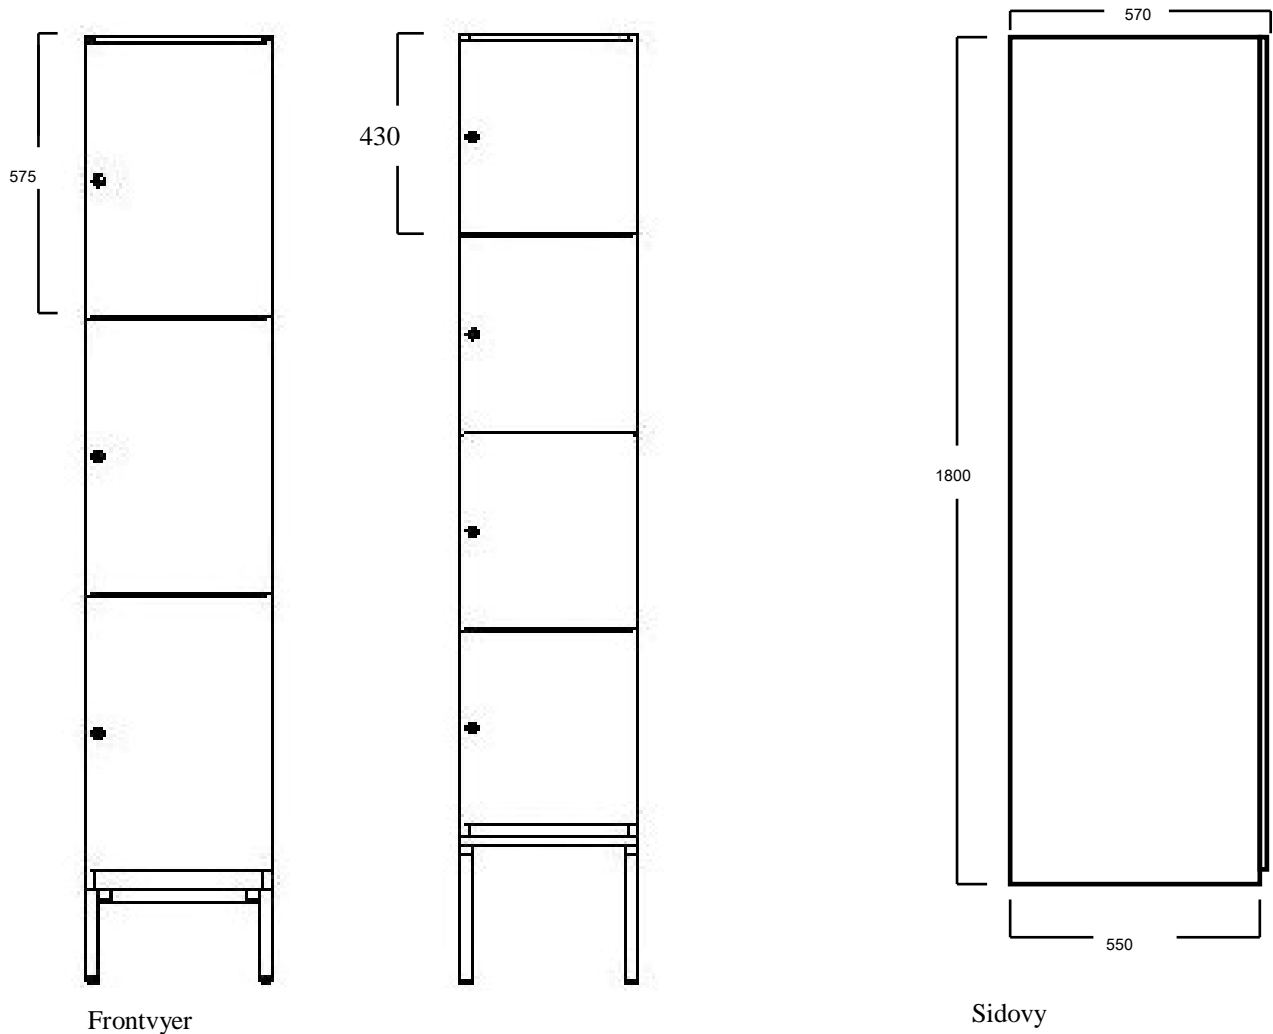

## Måttbeskrivning Flerdelade Elit Studioskåp

Finns i bredderna 300 och 400mm

Höjd på ben 200 mm  
Höjd på Bänk 400 mm,  
Höjd på sockel 150 mm

Totalt djup med skåp och bänkstativ är 873mm  
Skåpets höjd på bakkant vid sluttande tak är 1900 mm