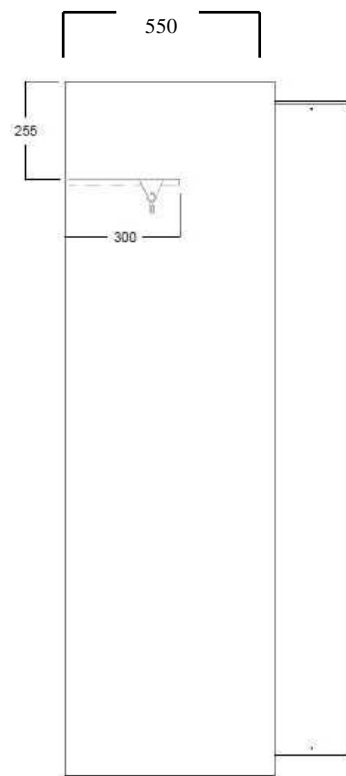

Frontvyer

Finns i bredderna 500,600,700 och 800mm

Höjd på ben 200 mm

Höjd på Bänk 400 mm

Höjd på sockel 150 mm

Skåpets höjd på bakkant vid sluttande tak är 1900 mm

Totala djup på skåp med bänk är 855 mm

Ventilationshål i botten och tak med luftinsläpp på 0,28 kvadratdecimeter.