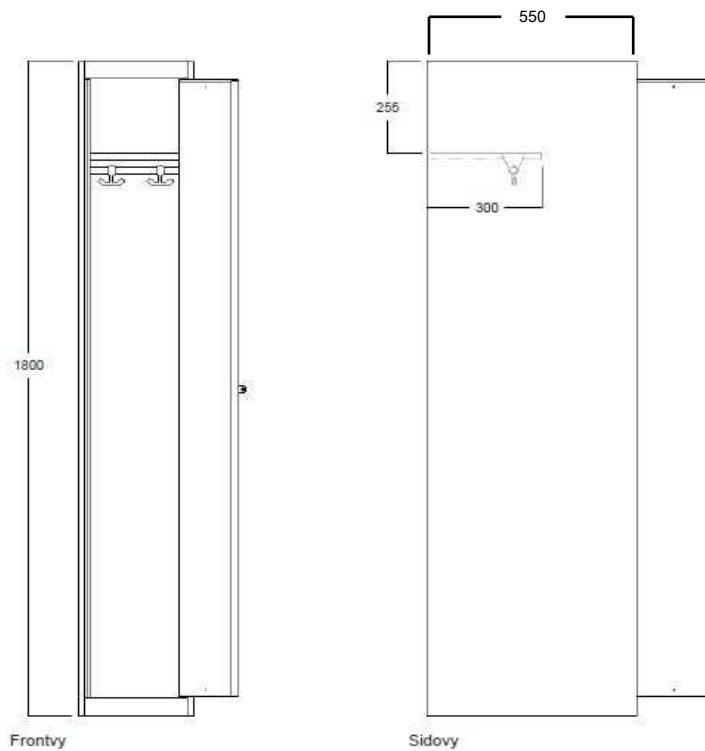

TUNNPLÅT I GÄVLE AB

Måttbeskrivning Hela Standardskåp

Finns i bredderna 200,300,400,500 och 600mm

Höjd på ben 200 mm
Höjd på Bänk 400 mm
Höjd på sockel 150 mm

Skåpets höjd på bakkant vid sluttande tak är 1900 mm
Totala djup på skåp med bänk är 855 mm
Skåpen har ventilationshål i botten och tak