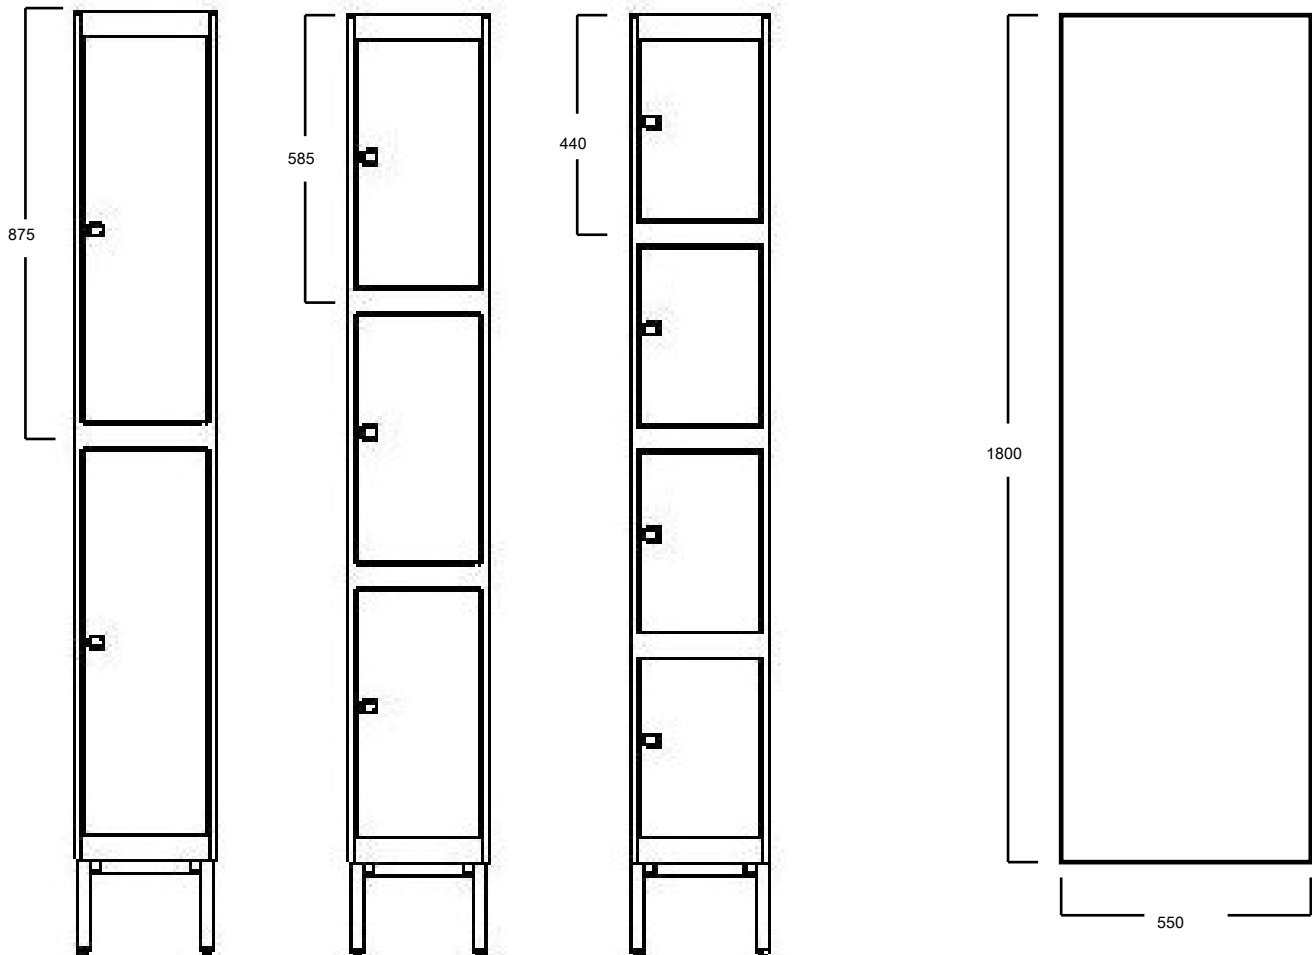

Måttbeskrivning Delade Standardskåp

Frontvyer

Sidovy

Finns i bredderna 300 och 400mm

Höjd på ben 200 mm
Höjd på Bänk 400 mm
Höjd på sockel 150 mm

Skåpets höjd på bakkant vid sluttande tak är 1900 mm
Totala djup på skåp med bänk är 855 mm