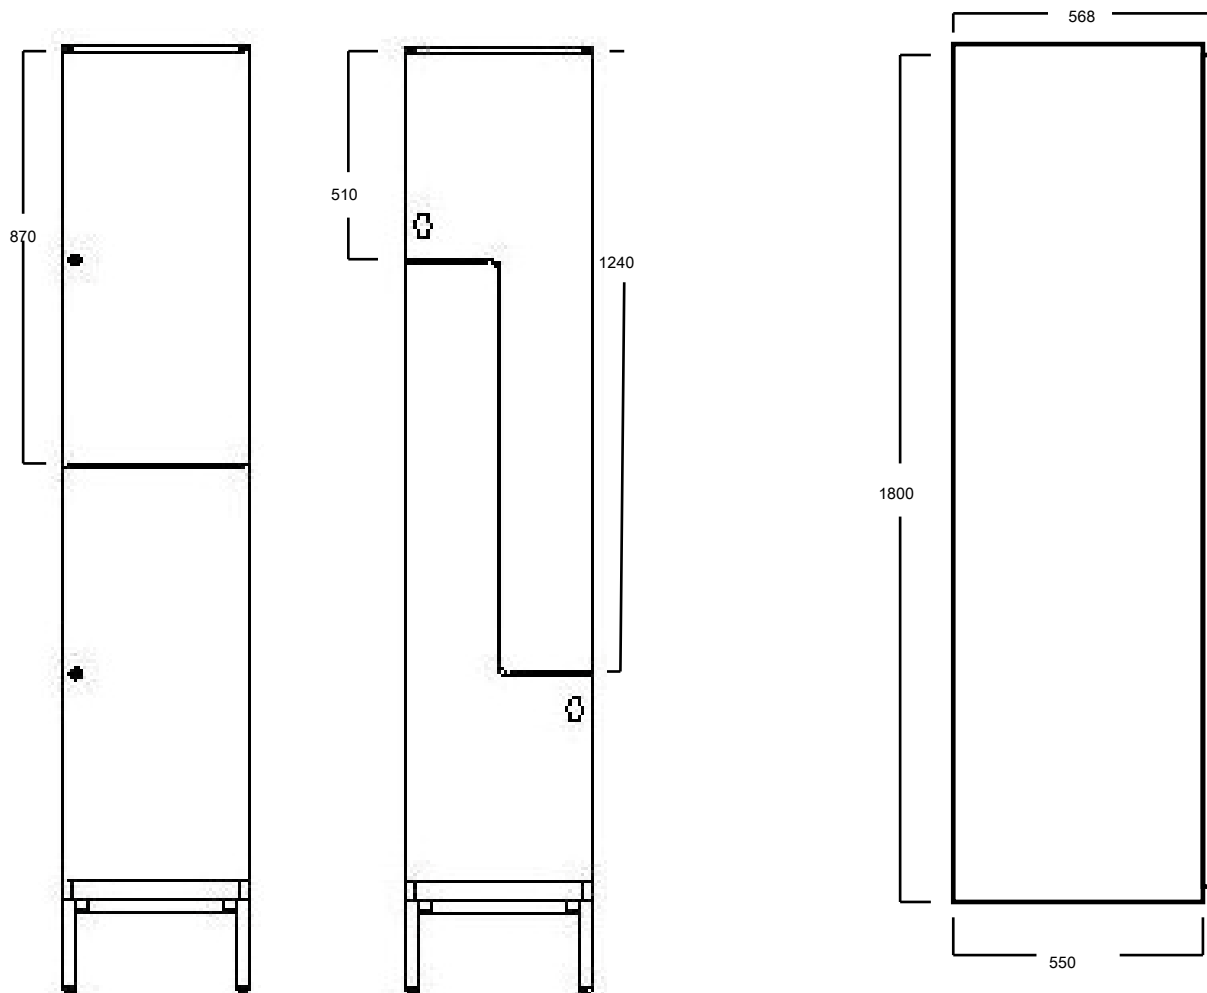

Måttbeskrivning Halvskåp Elit Studioskåp

Frontvyer

Sidovy

Finns i bredderna 300 och 400mm

Höjd på ben 200 mm
Höjd på Bänk 400 mm,
Höjd på sockel 150 mm

Totalt djup med skåp och bänkstativ är 873mm
Skåpets höjd på bakkant vid sluttande tak är 1900 mm