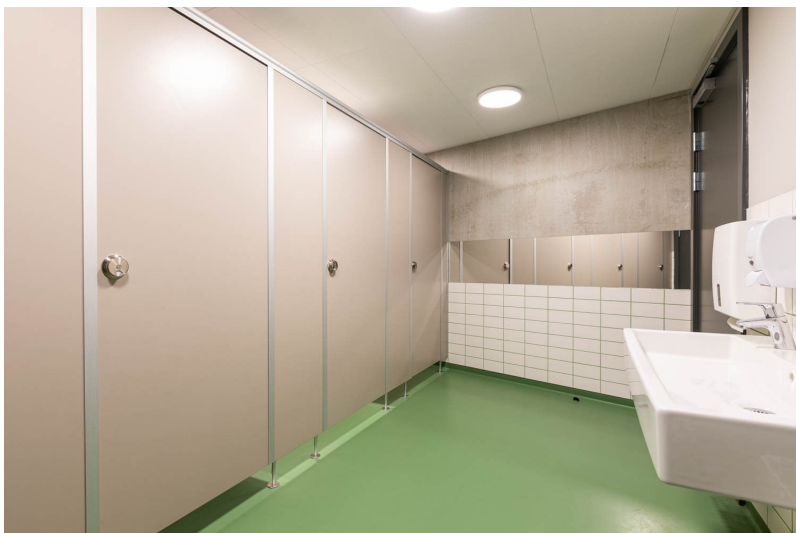

Fler kulörer finns mot förfrågan. Ta gärna kontakt med oss!