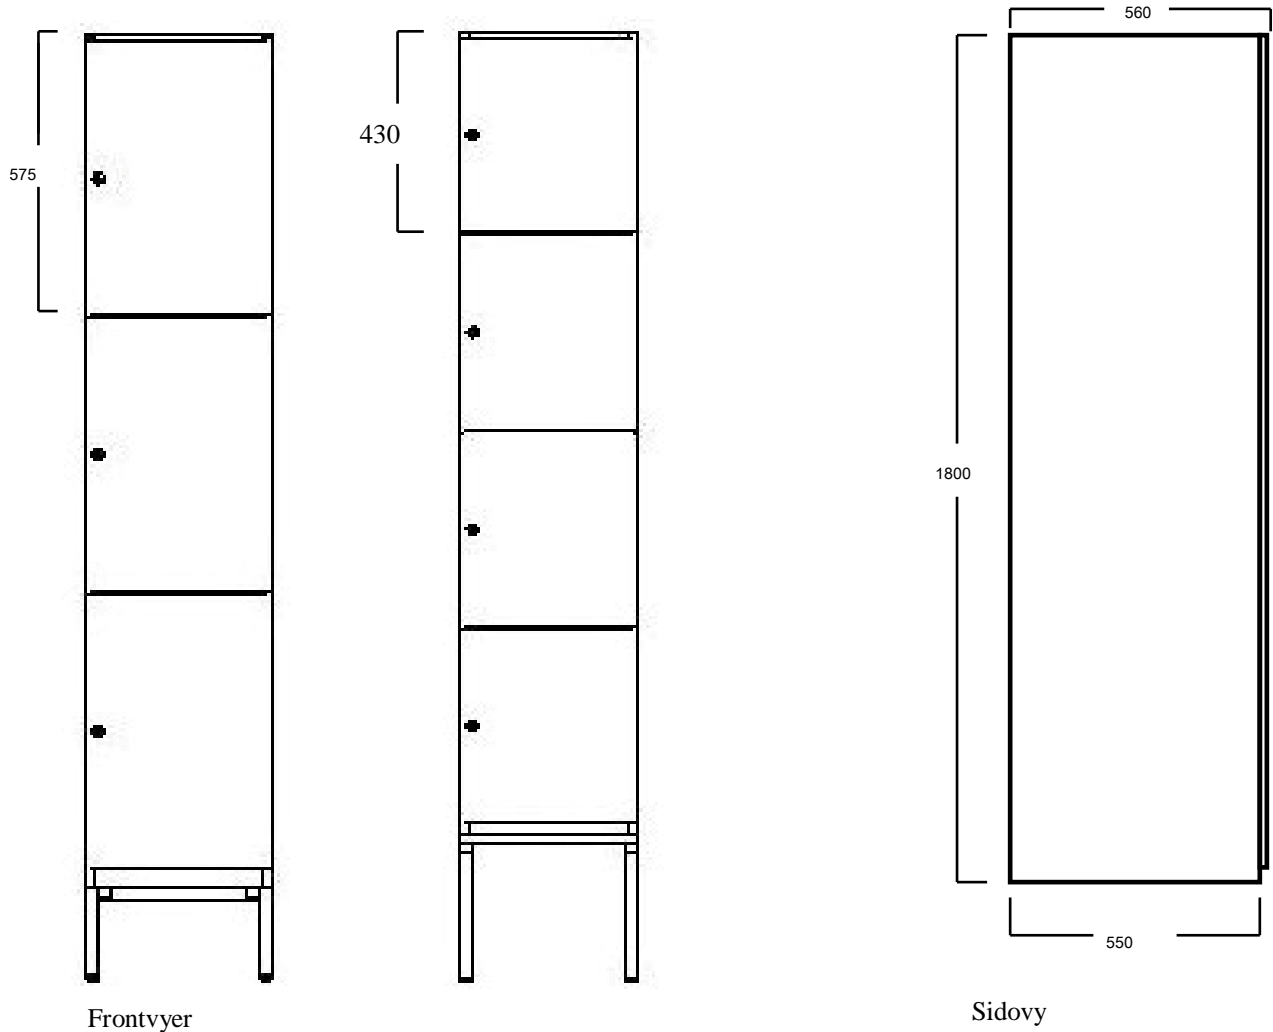

Måttbeskrivning Flerdelade Elit Elev

Finns i bredderna 300 och 400mm

Höjd på ben 200 mm
Höjd på Bänk 400 mm,
Höjd på sockel 150 mm

Skåpets höjd på bakkant vid sluttande tak är 1900 mm