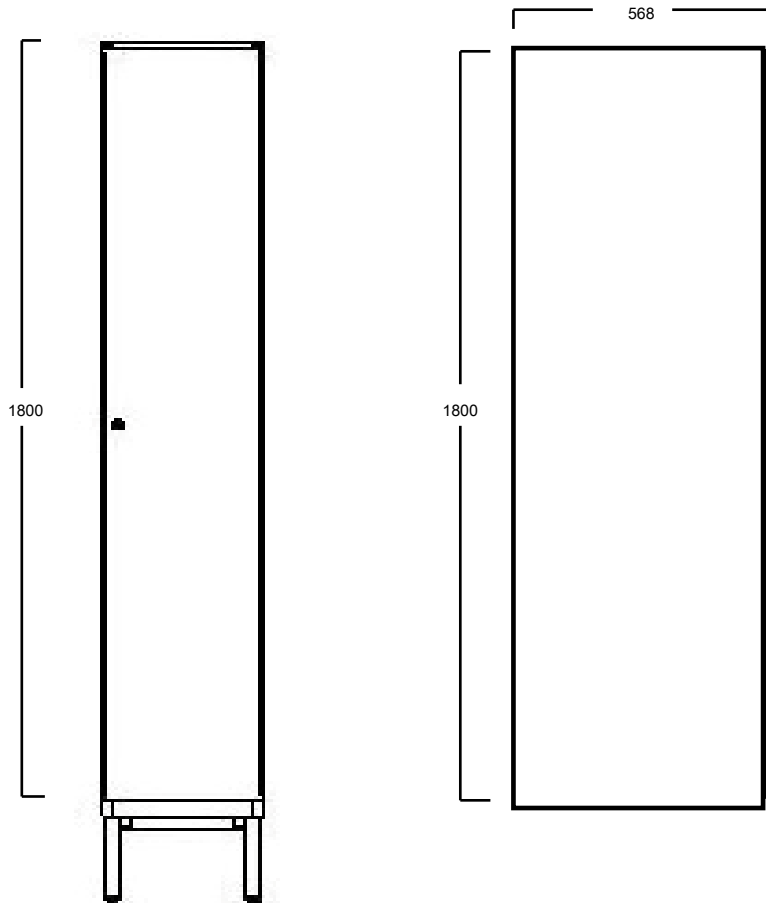

## Måttbeskrivning Helskåp Elit Studio

Frontvyer

Sidovy

Finns i bredderna 200,300 och 400mm

Höjd på ben 200 mm  
Höjd på Bänk 400 mm,  
Höjd på sockel 150 mm

Totalt djup med skåp och bänkstativ är 873mm  
Skåpets höjd på bakkant vid sluttande tak är 1900 mm